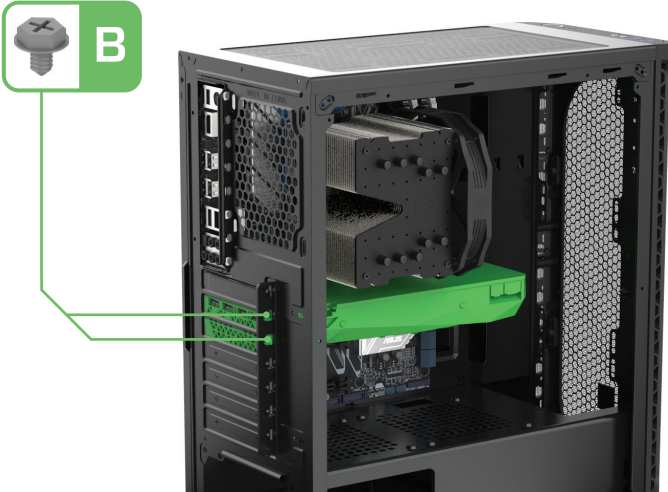

3. Hardware installation / Montaż sprzętu