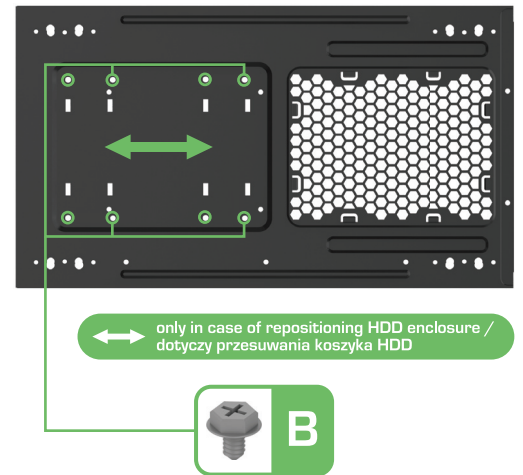

3. Hardware installation / Montaż sprzętu