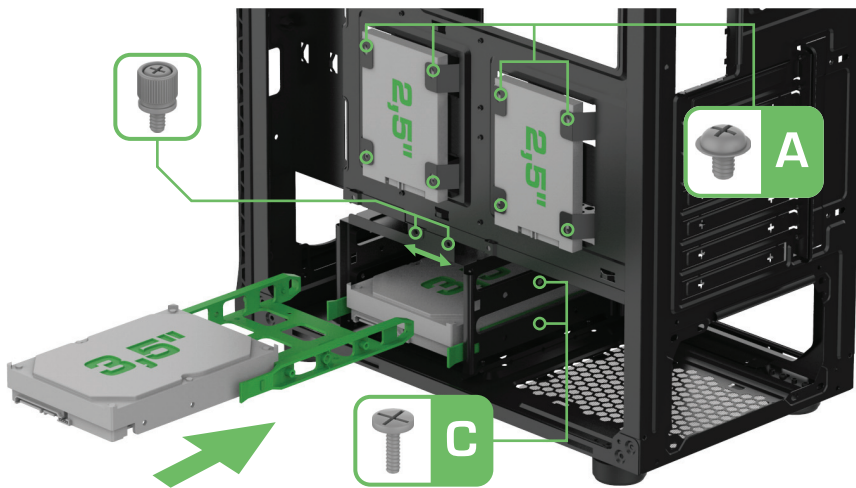

3. Hardware installation / Montaż sprzętu