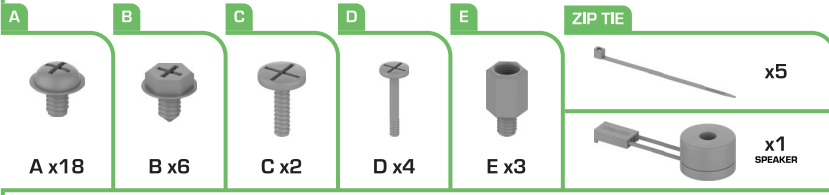

## Accessories / Dołączone akcesoria

1x Sigma HP 120mm  
(pre installed)

1x Sigma HP 120mm  
(zamontowane)