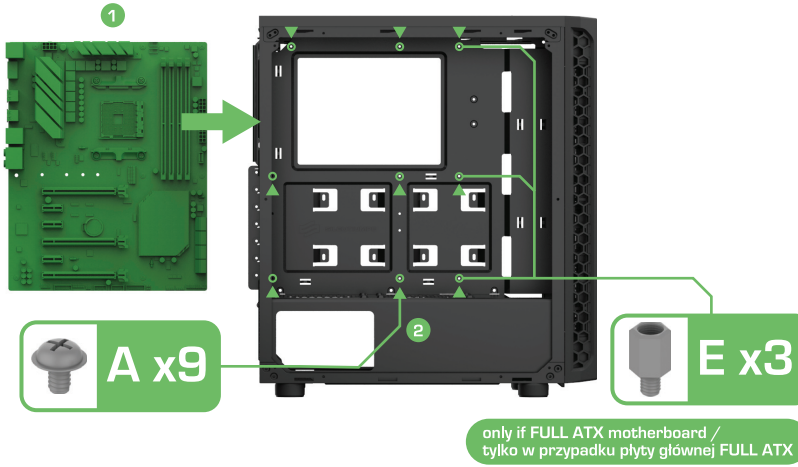

3. Hardware installation / Montaż sprzętu