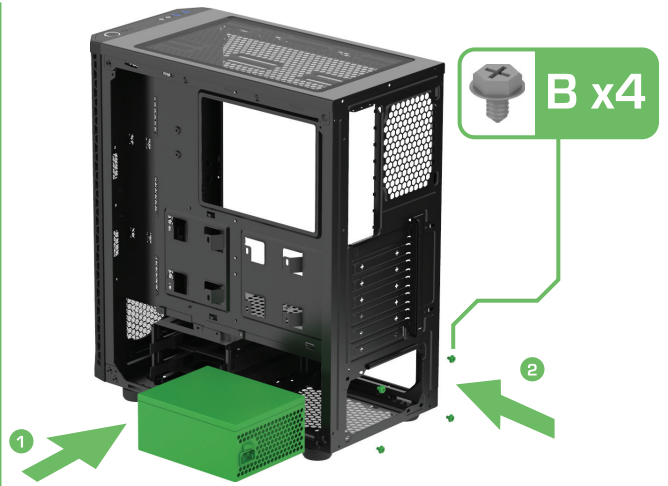

3. Hardware installation / Montaż sprzętu