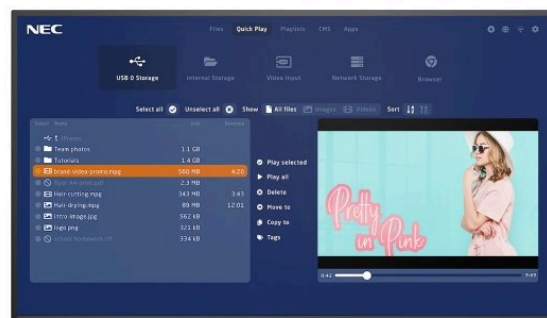

NEC MultiSync® M431-MPi4
LCD 43" Midrange Large Format Display (incl. NEC MediaPlayer)

Produktový list

Jednoduché zobrazování digitálních nápisů a informací v reálném čase

Plánování, instalování a realizace efektivní komunikace směrem k cílovému publiku nebylo nikdy jednodušší. Umístění nápisu a neustále aktualizovanými informacemi, s obsahem v reálném čase a plánováním obsahu je dostupnější než kdykoliv předtím.

MultiSync® M-MPi4 je elegantní kombinací intuitivního přehrávání médií a profesionální technologie digitálního displeje a nabízí působivé doručení informace v maloobchodním prostředí, ve volnočasových provozech, v muzeích, ale i v rychloobslužných restauracích. Moderní a tenký design, který dokonale zapadne do prostředí společností a veřejných prostorů, se jednoduše integruje do okolní architektury, přičemž výstup jasu 500 cd/m² a povrch odolný proti odlesku zajišťuje vynikající kvalitu zobrazení.

Software NEC MediaPlayer, který pracuje na předinstalovaném modulárním modulu SoC Raspberry Pi, je nadčasový a umožňuje vlastní aktualizaci v budoucnu. Software umožňuje vzdálený provoz instalace jednoho nebo vícero displejů a přináší výhody formou flexibilního používání mnohých typů médií či funkce plánování inteligentní správy obsahu. Při specifických požadavcích v souvislosti s funkcemi poskytuje NEC MediaPlayer jednoduché přepínání přímo do integrovaných Systémů správy obsahu.

Výhody

Moderní a štíhlý design – odolný a elegantní design, který umožňuje nenápadnou integraci do jakékoliv aplikace a prostředí.

Intuitivní řešení Plug & Play – umožňuje uživatelům vytvářet ohromující světelné reklamy a pohlcující vizuální zážitky v reálném čase, a to i bez předcházejících zkušeností s digitální světelnou reklamou.