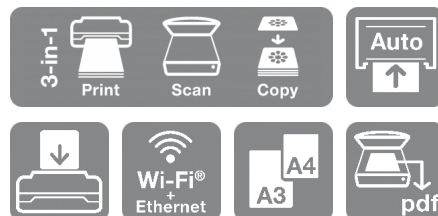

SureColor SC-T3100M-MFP - Wireless Printer (without Stand) 220V

DATOVÝ LIST

Kompaktní a cenově dostupná velkoformátová 24" tiskárna s integrovaným skenerem.

SC-T3100M je snadno použitelné řešení, které nabízí tři funkce (tisk, kopírování a skenování) v jednom zařízení. Vyznačuje se pohodlným ovládáním, jednoduchou údržbou a snadnou výměnou médií a inkoustu. Čisté a nenápadné provedení s malými rozměry umožňuje umístění do většiny pracovních prostředí a usnadňuje přepravu.

Multifunkční zařízení

Tato 24" velkoformátová tiskárna byla navržena s ohledem na přesnost. Jednoduše vytisknete technické a stavební výkresy, plakáty do prodejen i běžné dokumenty, a to do nejmenších detailů. Tiskárna SC-T3100M obsahuje integrovaný skener s rozlišením 600 dpi a technologií CIS, který přesně snímá dokumenty (o délce až 2,7 metru) do různých formátů s možností zabezpečeného odesílání do různých cílových umístění a změny měřítko kopií originálu.

ZÁKLADNÍ FUNKCE

- **Multifunkční 24" technická tiskárna**
Jedno zařízení se třemi funkcemi (tisk, kopírování a skenování)
- **Decentní ergonomické provedení**
Nenápadný design vhodný do většiny prostředí
- **Ovládání a produktivita**
Epson Cloud Solution PORT
- **Možnosti připojení**
Vestavěné rozhraní Wi-Fi, AirPrint, USB/LAN
- **Zabezpečení**
Skenování šifrovaných datových souborů do zabezpečených umístění