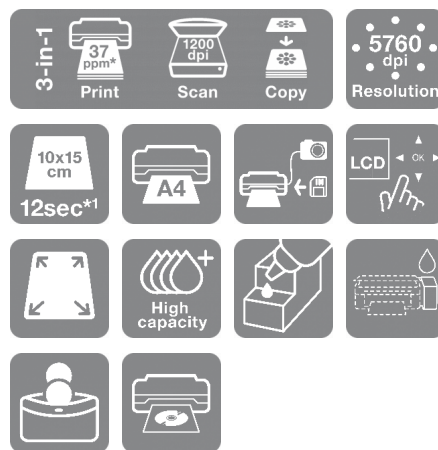

DATOVÝ LIST

Naše první šestibarevná multifunkční fotografická tiskárna ITS formátu A4 s LCD displejem nabízí nízkonákladový tisk fotografií v kvalitě Epson bez nutnosti použít počítač.

Tato fotografická tiskárna ITS formátu A4 umožňuje snadný a nenákladný tisk fotografií v kvalitě Epson z paměťových karet nebo přímo z fotoaparátů za použití rozhraní PictBridge. Tiskárna L850 je ideální pro fotografy, kteří ji mohou používat přímo na akcích nebo ve studiu. Poskytuje spolehlivý a vysoce kvalitní tisk fotografií a také pokročilejší funkce a prvky, jako například skener, LCD displej a tisk na disky CD/DVD.

Tisk fotografií s mimořádně nízkými náklady

Tiskárna L850 nabízí cenově dostupný tisk a nízké náklady na jednu stránku. S každou sadou inkoustových lahvíček lze vytisknout až 1 800 fotografií o velikosti 10 × 15 cm¹, takže náklady na tisk jedné fotografie jsou skutečně velmi nízké.

Spolehlivost a snadné použití

Zvyšte produktivitu a zkrátte prostoje díky snadnému nastavení a spolehlivému provozu. Speciální inkoustová nádržka je plně integrovanou součástí tiskárny, takže si můžete užívat spolehlivého barevného tisku bez nepořádku nebo problémů, které se často pojí s neoriginálními systémy doplňování a systémy inkoustových nádržek od jiných výrobců. Lahvičky s originálním inkoustem Epson usnadňují doplňování inkoustových nádržek díky jasnému značení a tryskám bez kapání. Model L850 má 70ml inkoustové nádržky a je dodáván se zárukou na 12 měsíců (nebo 3 000 stránek), takže získáte klid a pomoc, kdykoli ji budete potřebovat. LCD displej o úhlopříčce 6,9 cm umožňuje snadný a praktický tisk a skenování bez počítače.

Tisk v kvalitě Epson

Tiskárna L850 využívá originální inkoust a technologii Micro Piezo od společnosti Epson k zajištění trvalé kvality tisku. S vysokou rychlostí tisku vytisknete fotografii o velikosti 10 × 15 cm přibližně za 12 sekund², takže na tisk úloh nikdy nebudete muset dlouho čekat.

ZÁKLADNÍ FUNKCE

- **Kvalita Epson**
  Speciální inkoustová nádržka umožňující doplňování
- **Žádné starosti**
  Záruka společnosti Epson
- **Tisk bez počítače**
  Tisk z paměťových karet a fotoaparátů pomocí LCD displeje
- **Příznivý poměr hodnoty a ceny**
  Mimořádně úsporný tisk
- **Uživatelská přívětivost**
  Bezproblémový provoz a jednoduché nastavení