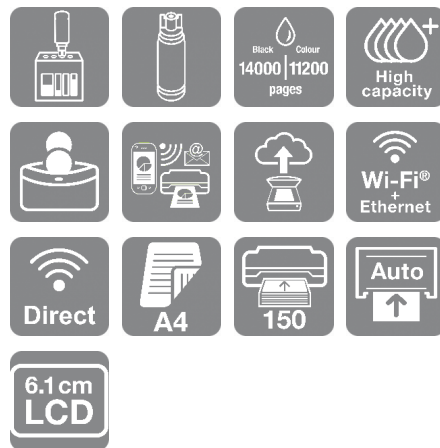

EcoTank L6170

DATOVÝ LIST

Seznamte se s novou generací zařízení 3 v 1 s bohatými možnostmi připojení, automatickým podavačem dokumentů, možností oboustranného tisku a displejem LCD.

Omezte režijní náklady pomocí tiskárny EcoTank ITS od společnosti Epson bez inkoustových kazet, se kterou dokážete snížit náklady na tisk až o 90 %¹. Díky inkoustu na tři roky² lze vytisknout až 14 000 stran černobíle a 11 200 stran barevně³ za mimořádně nízké náklady na stránku. Inkoustové tiskárny 3 v 1 jsou navrženy pro firemní využití a nabízí rychlost tisku 15 str./min⁴, oboustranný tisk, přední zásobník na 150 listů, automatický podavač dokumentů na 30 listů.