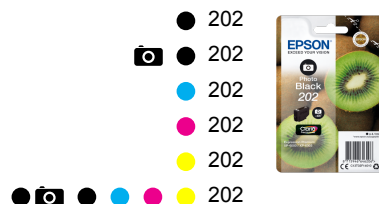

DALŠÍ FUNKCE

LCD displej	Typ: Barevně, Úhlopříčka: 6,1 cm
Paměťové karty	SD, SDHC, SDXC, MicroSD*, MicroSDHC*, MicroSDXC*, MiniSD*, MiniSDHC* (* Adaptor required, not supplied in box)
Funkce a vlastnosti	Odstranění efektu červených očí, Vylepšení fotografie, Přímý tisk z USB, Wireless PictBridge

OSTATNÍ

Záruka	12 měsíců u dodavatele Je dostupné volitelné prodloužení záruky

LOGISTICKÉ INFORMACE

SKU	C11CG18403
Čárový kód	8715946633862
Země původu	Indonésie
Velikost palety	2 ks

EPSON EUROPE B.V.
Organizační složka
Greenline Kačerov, Jihlavská 1558/21
140 00 Praha - Michle
Česká republika

Ochranné známky a registrované ochranné známky jsou vlastnictvím společnosti Seiko Epson Corporation nebo příslušných vlastníků.
Informace o produktu mohou být změněny bez předchozího upozornění.

Infolinka: +420 246 037 281
www.epson.cz

Expression Premium XP-6000

OBSAH DODÁVKY

- Samostatné inkoustové kazety
- Hlavní zařízení
- napájecí kabel
- Návod k instalaci
- software (CD)
- Záruční dokument

KOMPATIBILITA ZÁSOBNÍKŮ INKOSTU

ÚDAJE O VÝTĚŽNOSTI INKOSTU

	Kiwi 202	Kiwi 202XL
●	250 str.*	550 str.*
● ●	400 photos*	800 photos*
● ● ●	300 str.*	650 str.*

* Přibližná výtěžnost stránek dle norem ISO/IEC 24711/24712 nebo ISO/IEC 29102/29103. Skutečná výtěžnost se bude lišit v závislosti na vytisknutých obrazových materiálech a podmínkách použití. Další informace naleznete na stránkách www.epson.eu/pageyield

1. Funkce Epson iPrint a Epson Creative Print vyžadují bezdrátové připojení a aplikace společnosti Epson pro tisk. Aplikace Epson Email Print, Epson Remote Print Driver a Epson scan-to-cloud vyžadují připojení k internetu. Další informace a seznam podporovaných jazyků a zařízení najdete na webových stránkách www.epson.cz/connect.

EPSON®