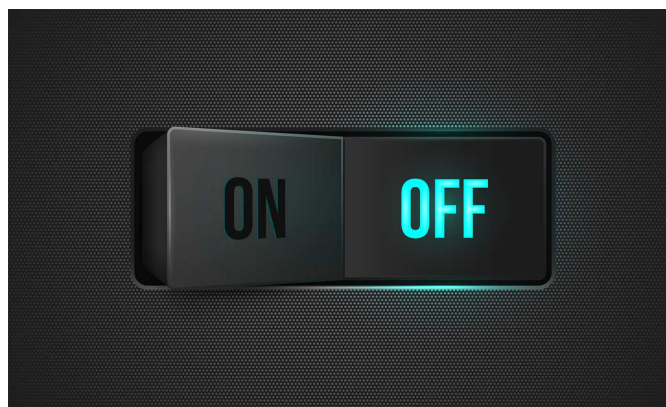

Nulová spotřeba díky síťovému vypínači

Monitory jsou vybaveny zabudovaným mechanickým síťovým vypínačem. To je velmi praktické a hospodárné: Vypnete-li monitor síťovým vypínačem, nespotřebává vůbec žádnou elektřinu. V pohotovostním režimu Stand-by dosahuje spotřeba nejvýše 0,5 W.