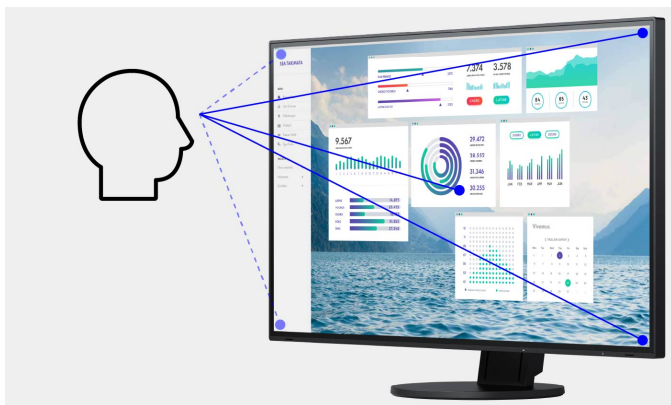

Elegantní design

Vzhled monitoru může významně přispět k vytvoření příjemného pracovního prostředí. Svým téměř bezrámečkovým designem i ergonomickými funkcemi monitor zcela přirozeně zapadne do vašeho pracoviště doma či v kanceláři. Kromě elegantní černé barvy si můžete vybrat i bílé provedení krytu doplněné o barevně sladěné bílé kabely.

Mimochodem, model EV2781 je ideální pro řetězové propojení více obrazovek se sesterským modelem [EV2795](#). Designy obou modelů jsou shodné.

Ovládací prvky ukryté v rámečku

Přední strana monitoru EV2781-BK je vybavena elektrostatickými ovládacími prvky, jež nahrazují mechanická tlačítka. To zaručuje snadné ovládání a navíc i mimořádnou eleganci. Všechny ovládací prvky a také reproduktory se nalézají v rámečku a směřují dopředu k uživateli. Zajišťují snadnou manipulaci a jsou dokonale přizpůsobeny plochému, téměř bezrámečkovému provedení monitoru.

Popis

Nejvyšší kvalita obrazu díky panelu IPS

Monitor vytváří harmonický trojakord vynikající kvality obrazu: excelentní rozlišení 2560 x 1440 obrazových bodů, nejvyšší kontrast 1000:1 a stabilní jas až 350 cd/m². Což znamená: Vidíte text s obrysy ostrými jako břitva, skvostné grafiky a jasné obrázky. Díky kvalitním panelům IPS s podsvícením LED jsou kontrasty a barvy shodné pro libovolný zorný úhel.

Popis

Picture-by-Picture: Všechno pohromadě

V režimu Picture-by-Picture můžete na jedné obrazovce sledovat signály z různých zdrojů. Přitom můžete zvolit, který signál se má zobrazovat na levé a který na pravé polovině obrazovky.