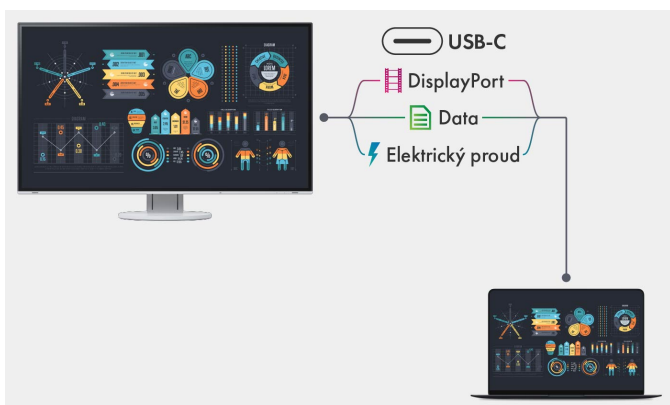

Popis

Nejmodernější rozhraní USB-C

Přenos obrazového i zvukového signálu, rychlé datové přenosy a napájení připojených zařízení – to vše zvládne jediný kabel USB-C. Velmi praktickou možností představuje spolehlivé napájení malých počítačů nebo notebooků výkonem 70 W přes USB-C. Na psacím stole vám tak zůstane více místa, neboť nebudete potřebovat samostatný napájecí zdroj.

Informace o kompatibilitě připojení USB-C mezi počítači a monitory FlexScan naleznete na mezinárodních [webových stránkách společnosti EIZO](#).