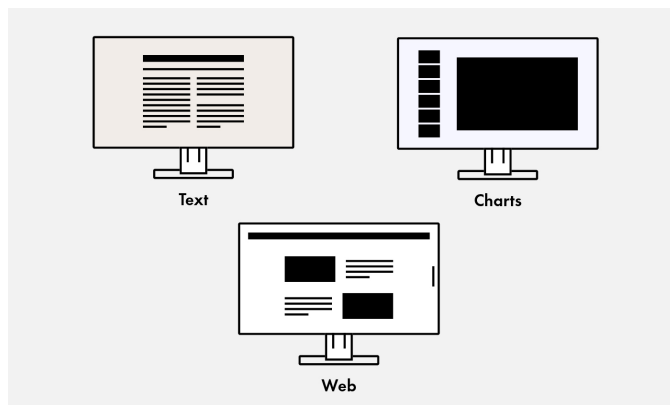

Flexibilní stojan

Ergonomický a stabilní: nastavitelný stojan je ergonomický. Monitor můžete otáčet a naklánět tak, aby to bylo nejpohodlnější pro vaše záda, krk a polohu při sezení. Lze jej plynule výškově

nastavovat a spouštět téměř až ke stolu nebo základně stojanu. To umožňuje umístit horní navigační panel ergonomicky pod úroveň očí.

Výška
176,6 mm

Sklopení
5° dopředu a 35° dozadu

Pootočení
344°

Otáčení
Otáčení 90° (ve směru a proti směru hodinových ručček)

Popis

Picture-by-Picture: Všechno pohromadě

V režimu Picture-by-Picture můžete na jedné obrazovce sledovat signály z různých zdrojů. Přitom můžete zvolit, který signál se má zobrazovat na levé a který na pravé polovině obrazovky.