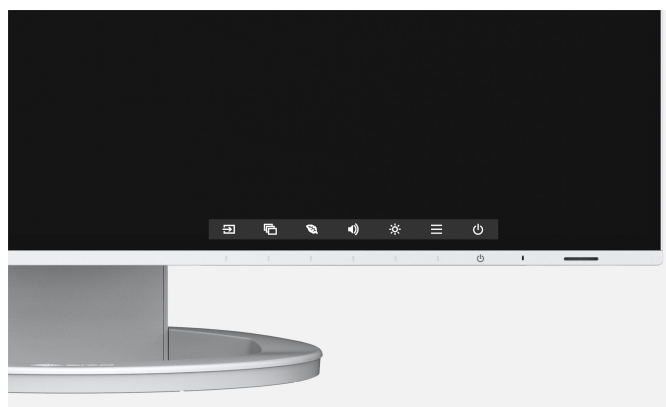

Snadná obsluha průvodcem Button Guide

Průvodce Button Guide zpřehledňuje všechny funkce. Pouhý dotyk tlačítka postačí k zobrazení všech funkcí a grafických tlačítek na obrazovce.