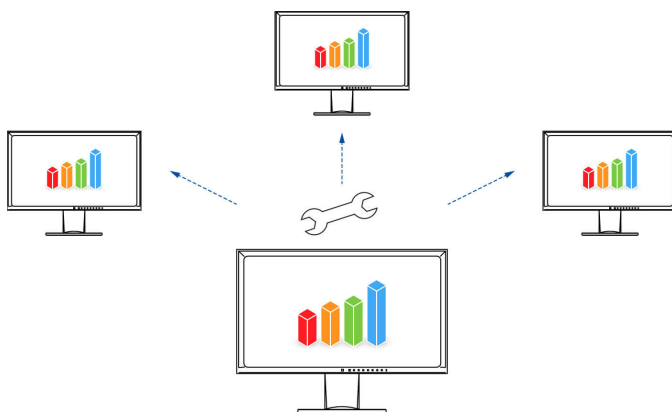

Popis

Picture-by-Picture: Všechno pohromadě

V režimu Picture-by-Picture můžete na jedné obrazovce sledovat signály z různých zdrojů. Přitom můžete zvolit, který signál se má zobrazovat na levé a který na pravé polovině obrazovky.

Režim Picture-by-Picture využijete například když budete chtít připojit k jednomu monitoru dva počítače nebo když potřebujete nahradit dvě samostatné obrazovky připojené k jednomu počítači.

S Picture-by-Picture

Bez Picture-by-Picture

Konfigurator monitoru pro celopodnikové nastavení monitoru

Snížení pracovní zátěže správců: Software umožňuje vytvořit výchozí nastavení pro všechna příslušná nastavení monitoru. Toto nastavení lze distribuovat na připojené monitory prostřednictvím místní sítě, což usnadňuje proces zavádění.