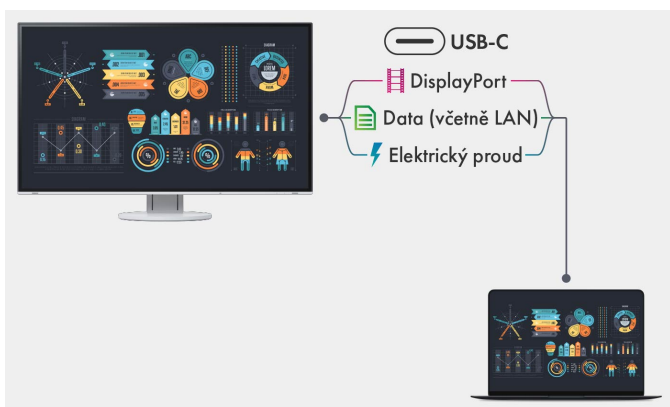

EV2490-BK

Vaše výhody

Vynikající kvalita obrazu, dokonalá ergonomie a vysoká flexibilita: moderní pracovní svět klade vysoké nároky na technické vybavení. Monitor EIZO FlexScan EV2490 je splňuje - ať už v domácí kanceláři, u kancelářského stolu nebo u sdíleného stolu. 23,8palcový IPS monitor nabízí připojení USB-C. Přes toto rozhraní přijímá obrazové a zvukové signály a mnoho dalšího: napájecí výkon 70 W zajišťuje plné nabití baterií notebooku a činí externí napájecí zdroje zbytečnými. Díky integrovanému ethernetovému portu mohou počítače připojovat k internetu přes kabel i v případě, že jsou standardně vybaveny pouze bezdrátovou sítí WLAN. Jeho funkce řetězového propojení až čtyř monitorů je ideální pro řešení s více obrazovkami. Pracovní monitor se tak stává plnohodnotnou dokovací stanicí a je doma všude tam, kde je vyžadována flexibilita: Notebooky stačí připojit jediným kabelem a jsou okamžitě plně funkční. Kromě portu USB-C však lze model EV2490 provozovat také prostřednictvím rozhraní DisplayPort a HDMI. Bez ohledu na to, kde je používán, monitor EIZO FlexScan EV2490 vyniká svým vysoce kontrastním displejem bez blikání a rozlišením Full HD (1920 x 1080 pixelů). Antireflexní povrchová úprava, sofistikovaná automatická regulace jasů a flexibilní možnosti nastavení výšky, sklonu, natočení a otočení zajišťují vynikající ergonomii.

Informace o kompatibilitě připojení USB-C mezi počítači a monitory FlexScan naleznete na mezinárodních [webových stránkách společnosti EIZO](#).

Efektivní víceobrazkové sestavy

Konektory USB-C na monitoru umožňují řetězovité propojení více obrazovek, s nimiž bude počítač komunikovat jediným kabelem (prostřednictvím funkce zřetězení). Takto lze bez problémů vytvořit sestavu až čtyř obrazovek bez zbytečné změti kabelů. Budete si moci zobrazit a používat více aplikací zároveň, takže vaše práce bude efektivnější a pohodlnější.