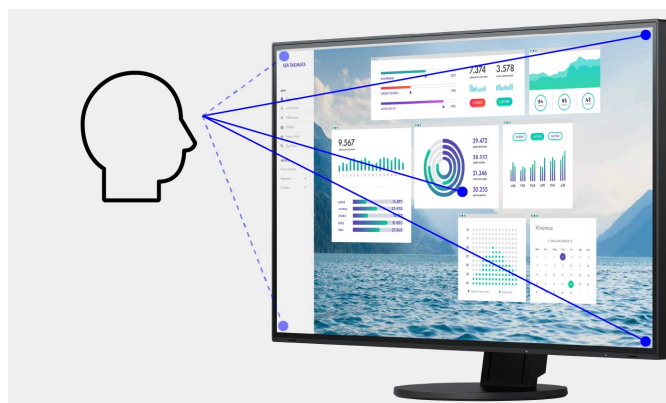

Popis

Rozhraní LAN pro stabilní síťové připojení

Monitor je opatřen samostatným konektorem LAN pro stabilní síťové připojení přes kabel. Monitor EV2490-BK pak zprostředkuje notebooku či počítači přístup do sítě přes jediný kabel USB. To je výhodné zejména u notebooků postrádajících rozhraní LAN. Rozhraní LAN umožní rychlý a stabilní datový přenos nezbytný například při videokonferencích. Jako síťové zařízení má monitor svou vlastní adresu MAC.

Nástroj pro klonování MAC adres

Volitelně lze pomocí softwaru EIZO MAC Address Clone Utility pro Windows dočasně přiřadit monitoru adresu MAC připojeného počítače. Tato transparentnost umožňuje ověřeným počítačům přístup k síti prostřednictvím monitoru.

Přepínač klávesnice, myši a videosignálu: Dva počítače, jeden monitor

Současné ovládání dvou počítačů nebylo ještě nikdy jednodušší. Obě upstreamová rozhraní USB monitoru EV2490-BK jsou připojena k vestavěnému přepínači klávesnice, myši a videosignálu (KVM switch), takže monitor lze použít i jako přepínač vstupních zařízení. Například na domácím pracovišti můžete k monitoru současně připojit soukromý i firemní počítač, klávesnici, myš a dokonce i další zřetěžené monitory a vše pak používat najednou. Vaše práce pak bude zcela plynulá a ještě získáte uspořádanější pracovní prostor.

Nejvyšší kvalita obrazu díky panelu IPS

Monitor vytváří harmonický trojakord vynikající kvality obrazu: excelentní rozlišení 1920 x 1080 (Full HD) obrazových bodů, nejvyšší kontrast 1000:1 a stabilní jas až 250 cd/m². Což znamená: Vidíte text s obrysy ostrými jako břitva, skvostné grafiky a jasné obrázky. Díky kvalitním panelům IPS s podsvícením LED jsou kontrasty a barvy shodné pro libovolný zorný úhel.

Zcela přesné řízení barev