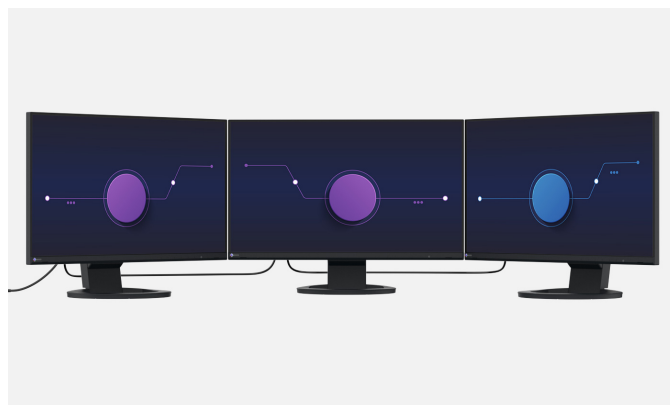

Chytré zvolená řešení pro více obrazovek

Víceobrazková řešení vypadají obzvlášť dobře, když jsou všechny monitory podobného designu a mají téměř bezrámečkový formát UltraSlim. Toho lze snadno dosáhnout řetěžením pomocí kabelu USB-C a propojením několika monitorů EV2490.

Vzhledem k tomu, že od poslední obrazovky není potřeba další řetězení, doporučuje se pro tento účel levnější sesterský model [EV2480](#). Obejde se bez portu USB-C, připojení k síti LAN a přepínače KVM. Designy obou modelů EV2490 a EV2480 jsou shodné.