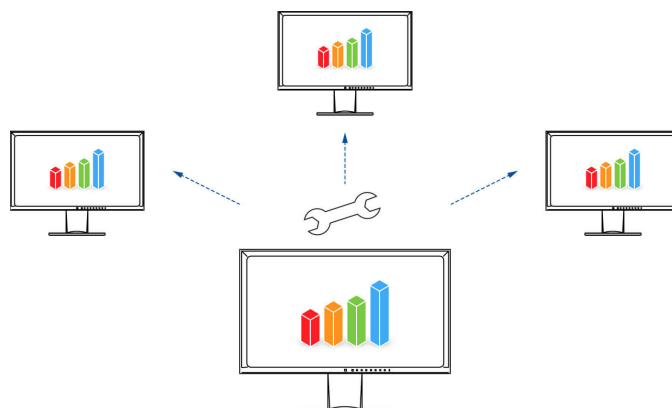

Ušetřete až 30 % energie – díky funkci EcoView Optimizer

Úspora elektřiny bez újmy na kvalitě: Funkce EcoView Optimizer snižuje pro tmavé obrazy automaticky intenzitu podsvícení. Spotřeba elektřiny přitom klesá až o 30 %. Zároveň se zesiluje signál a upravují hodnoty barevných odstínů. Účinek: Při nižší spotřebě se zobrazuje obraz obvyklé kvality.