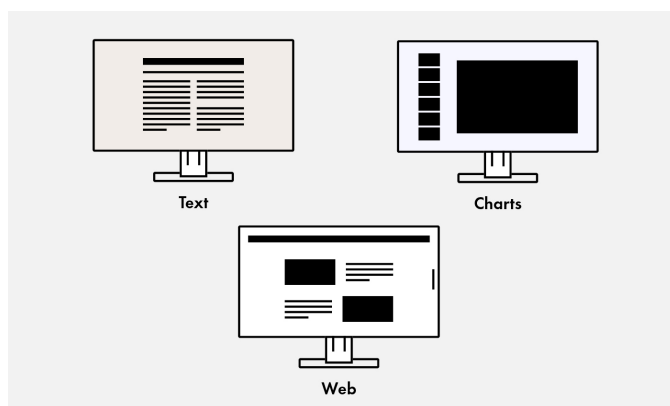

Optimalizované zobrazení barev stisknutím tlačítka

Přednastavené barevné režimy optimalizují zobrazení obrázků, textů nebo filmů. Protože je rozdíl, jestli sledujete film, upravujete obrázek, surfujete po internetu nebo píšete texty. Stisknutím tlačítka nastavíte příslušnou předvolbu jasu, korekce gama a teploty barev. Například režim Paper simuluje příjemný kontrast potíštěného papíru, který je při čtení příjemný pro oči a zabraňuje únavě.