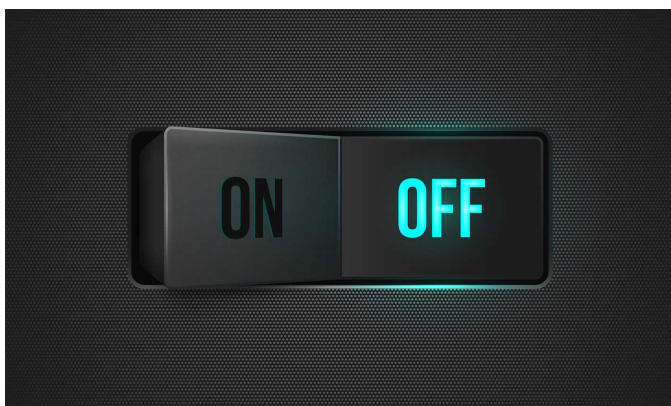

Popis

Nulová spotřeba díky síťovému vypínači

Monitory jsou vybaveny zabudovaným mechanickým síťovým vypínačem. To je velmi praktické a hospodárné: Vypnete-li monitor síťovým vypínačem, nespotřebovává vůbec žádnou elektřinu. V pohotovostním režimu Stand-by dosahuje spotřeba nejvýše 0,5 W.