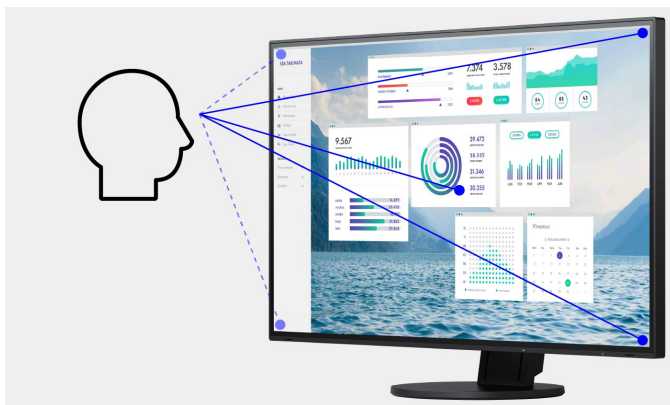

- ✓ Panel o úhlopříčce 24 palce s poměrem stran 16:10 a technologií IPS LCD pro vynikající obrazovou kvalitu
- ✓ Optimální připojení díky rozhraní USB-C s přenosem signálu DisplayPort a napájecím výkonem až 70 W
- ✓ Rámeček široký pouze 1 mm: extrémně kompaktní a mimořádně poutavý vzhled
- ✓ Obraz bez poblikávání díky hybridnímu řízení jasu
- ✓ Funkce Auto-EcoView a EcoView-Optimizer pro nejvyšší úsporu energie a ideální ergonomii
- ✓ Účinné potlačení odlesků a flexibilní polohovatelnost
- ✓ Rozbočovač USB 3.1 s jedním konektorem USB-C pro upstream a čtyřmi konektory USB-A pro downstream
- ✓ Signálové vstupy: USB-C (DisplayPort Alt Mode), DisplayPort, HDMI
- ✓ Vyroben s ohledem na životní prostředí a sociální zodpovědnost

Mimochodem, model EV2485 je ideální pro řetězové propojení více obrazovek se sesterským modelem [EV2495](#). Designy obou modelů jsou shodné.

Ovládací prvky ukryté v rámečku

Přední strana monitoru EV2485-WT je vybavena elektrostatickými ovládacími prvky, jež nahrazují mechanická tlačítka. To zaručuje snadné ovládání a navíc i mimořádnou eleganci. Všechny ovládací prvky a také reproduktory se nalézají v rámečku a směřují dopředu k uživateli. Zajišťují snadnou manipulaci a jsou dokonale přizpůsobeny plochému, téměř bezrámečkovému provedení monitoru.

Popis

Nejvyšší kvalita obrazu díky panelu IPS

Monitor vytváří harmonický trojakord vynikající kvality obrazu: excelentní rozlišení 1920 x 1200 obrazových bodů, nejvyšší kontrast 1000:1 a stabilní jas až 350 cd/m². Což znamená: Vidíte text s obrysy ostrými jako břitva, skvostné grafiky a jasné obrázky. Díky kvalitním panelům IPS s podsvícením LED jsou kontrasty a barvy shodné pro libovolný zorný úhel.