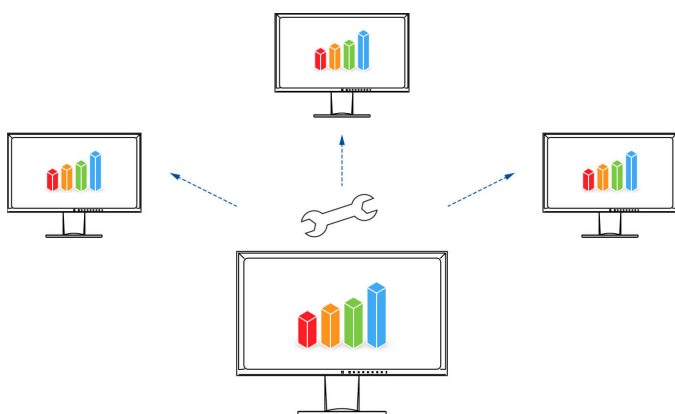

Optimalizované zobrazení barev stisknutím tlačítka

Přednastavené barevné režimy optimalizují zobrazení obrázků, textů nebo filmů. Protože je rozdíl, jestli sledujete film, upravujete obrázek, surfujete po internetu nebo píšete texty. Stisknutím tlačítka nastavíte příslušnou předvolbu jasu, korekce gama a teploty barev. Například režim Paper simuluje příjemný kontrast potíštěného papíru, který je při čtení příjemný pro oči a zabraňuje únavě.

Popis

Konfigurační monitoru pro celopodnikové nastavení monitoru

Snížení pracovní zátěže správců: Software umožňuje vytvořit výchozí nastavení pro všechna příslušná nastavení monitoru. Toto nastavení lze distribuovat na připojené monitory prostřednictvím místní sítě, což usnadňuje proces zavádění.