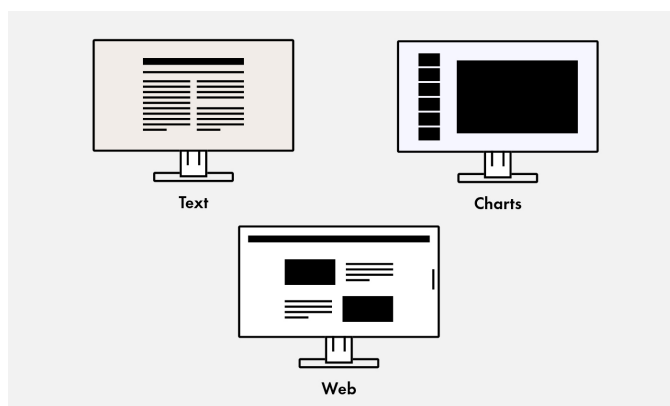

Flexibilní stojan

Ergonomický a stabilní: nastavitelný stojan je ergonomický. Monitor můžete otáčet a naklánět tak, aby to bylo nejpohodlnější pro vaše záda, krk a polohu při sezení. Lze jej plynule výškově

nastavovat a spouštět téměř až ke stolu nebo základně stojanu. To umožňuje umístit horní navigační panel ergonomicky pod úroveň očí.

Výška
182,2 mm

Sklopení
5° dopředu a 35° dozadu

Pootočení
344°

Otáčení
Otáčení 90° (ve směru a proti směru
hodinových ruček)

Popis

Konfigurační monitoru pro celopodnikové nastavení monitoru

Snížení pracovní zátěže správců: Software umožňuje vytvořit výchozí nastavení pro všechna příslušná nastavení monitoru. Toto nastavení lze distribuovat na připojené monitory prostřednictvím místní sítě, což usnadňuje proces zavádění.