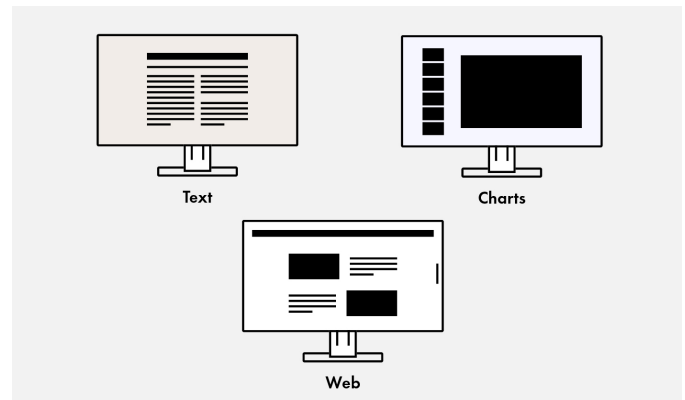

Popis

Bez blikání: v zájmu očí

Pro ochranu vašich očí vyvinula společnost EIZO hybridní technologii řízení podsvícení. Kombinuje výhody obvyklé regulace PWM (pulzně šířková modulace) a stejnosměrné regulace (stejný proud). Řízení PWM využívá mnohem vyšší frekvence než standardní metody PWM. Výsledkem je sledování bez blikání při zachování kvality obrazu a stability barev. V porovnání s čistě stejnosměrným řízením můžete navíc v tmavě osvětlených místnostech nastavit jas na méně než 1 % maximální hodnoty. Výhoda: obrazovka zůstává i za těchto podmínek bez odlesků.

Monitory EIZO FlexScan jsou certifikovány společností TÜV Rheinland pro obraz bez blikání a nízký obsah modrého světla. Další informace o tom, proč jsou oči při práci s počítačem unavené. [Další informace o tom, proč jsou oči při práci s počítačem unavené.](#)

Antireflexní vrstva: více obrazu, méně odlesků

Model EV2480-WT nabízí optimální povrch proti odleskům. Minimalizací odlesků díky rozptýlení odraženého světla monitor EV2480-WT účinně zabraňuje oslnění a únavě očí. Snižuje se únava očí a umožňuje se pohodlné sezení bez nutnosti zaujímat vynucenou polohu, aby se zabránilo oslnění a odrazům.

Optimalizované zobrazení barev stisknutím tlačítka

Přednastavené barevné režimy optimalizují zobrazení obrázků, textů nebo filmů. Protože je rozdíl, jestli sledujete film, upravujete obrázek, surfujete po internetu nebo píšete texty. Stisknutím tlačítka nastavíte příslušnou předvolbu jasu, korekce gama a teploty barev. Například režim Paper simuluje příjemný kontrast potíštěného papíru, který je při čtení příjemný pro oči a zabraňuje únavě.

Snadné ovládání pomocí dotykového panelu