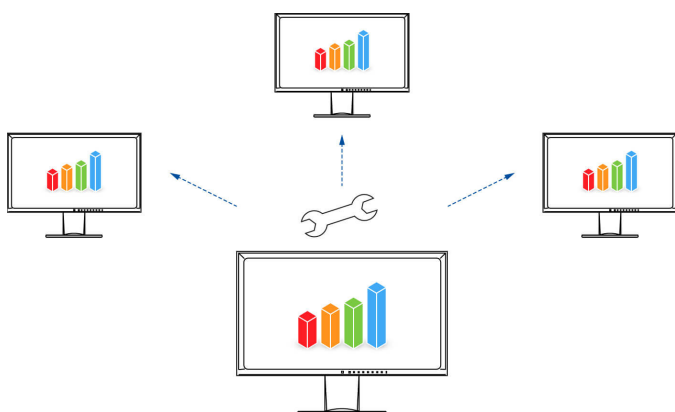

Popis

Konfigurační monitoru pro celopodnikové nastavení monitoru

Snížení pracovní zátěže správců: Software umožňuje vytvořit výchozí nastavení pro všechna příslušná nastavení monitoru. Toto nastavení lze distribuovat na připojené monitory prostřednictvím místní sítě, což usnadňuje proces zavádění.