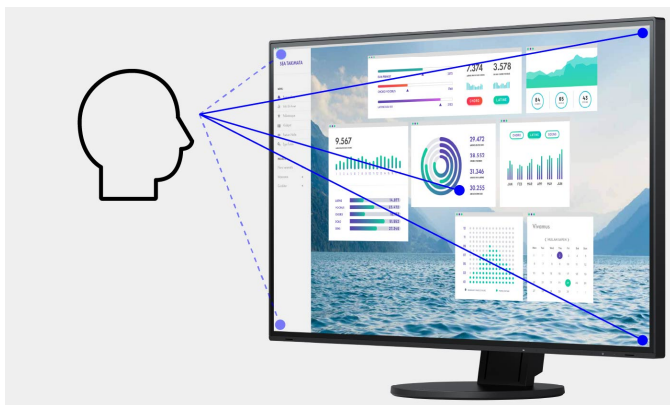

Mimochodem, model EV2480 je ideální pro řetězové propojení více obrazovek se sesterským modelem [EV2490](#). Designy obou modelů jsou shodné.

Jeden monitor, více rozhraní

Jednodušší už to nebude: Většinu koncových zařízení, tj. například stolní a přenosné počítače nebo kamery, lze připojit přímo k monitoru. Monitor je totiž vybaven různými signálovými rozhraními. Na přístroji navíc naleznete čtyři konektory USB 3.1 typu A. K nim můžete připojit různé příslušenství jako například myš, klávesnici nebo sluchátka. Ušlechtlí vám to každodenní práci a váš pracovní stůl bude úhlednější.

Ovládací prvky ukryté v rámečku

Přední strana monitoru EV2480-WT je vybavena elektrostatickými ovládacími prvky, jež nahrazují mechanická tlačítka. To zaručuje snadné ovládání a navíc i mimořádnou eleganci. Všechny ovládací prvky a také reproduktory se nalézají v rámečku a směřují dopředu k uživateli. Zajišťují snadnou manipulaci a jsou dokonale přizpůsobeny plochému, téměř bezrámečkovému provedení monitoru.

Popis

Nejvyšší kvalita obrazu díky panelu IPS

Monitor vytváří harmonický trojakord vynikající kvality obrazu: excelentní rozlišení 1920 x 1080 (Full HD) obrazových bodů, nejvyšší kontrast 1000:1 a stabilní jas až 250 cd/m². Což znamená: Vidíte text s obrysy ostrými jako břitva, skvostné grafiky a jasné obrázky. Díky kvalitním panelům IPS s podsvícením LED jsou kontrasty a barvy shodné pro libovolný zorný úhel.